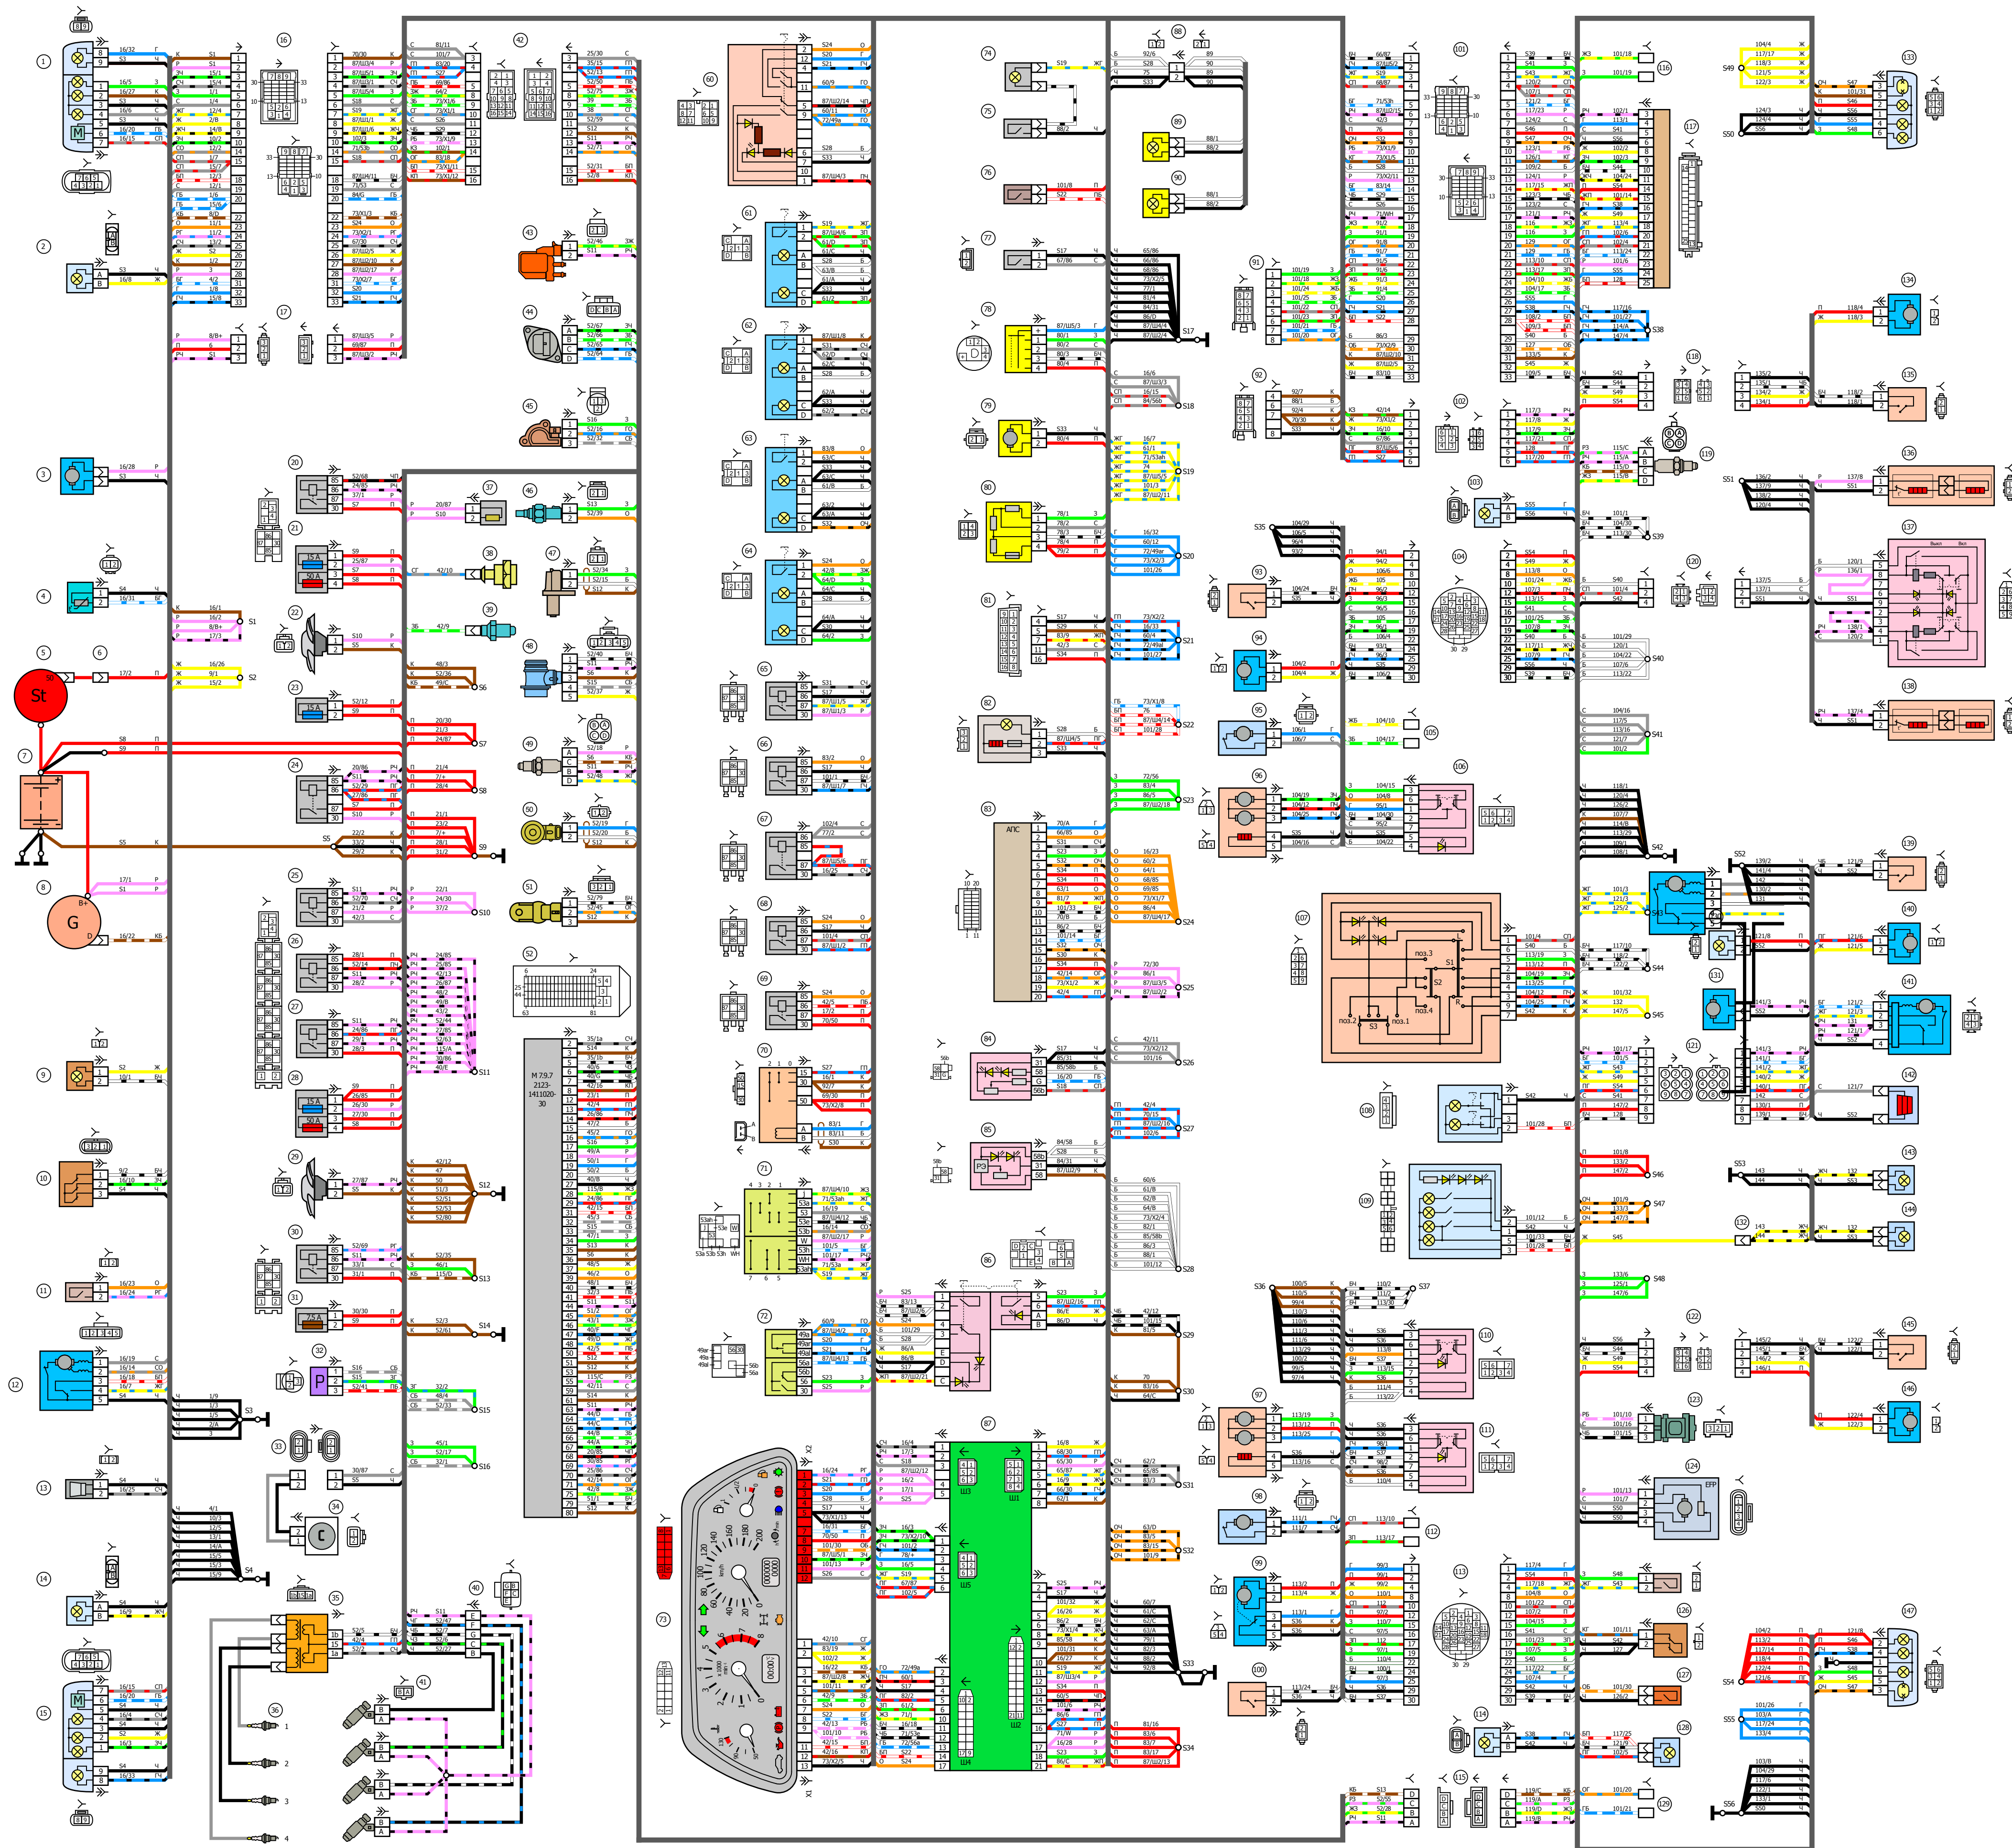

СХЕМА ЭЛЕКТРИЧЕСКИХ СОЕДИНЕНИЙ АВТОМОБИЛЯ ШЕВРОЛЕ НИВА 1,7 GLS КОМПЛЕКТАЦИЯ 55

Перечень элементов: